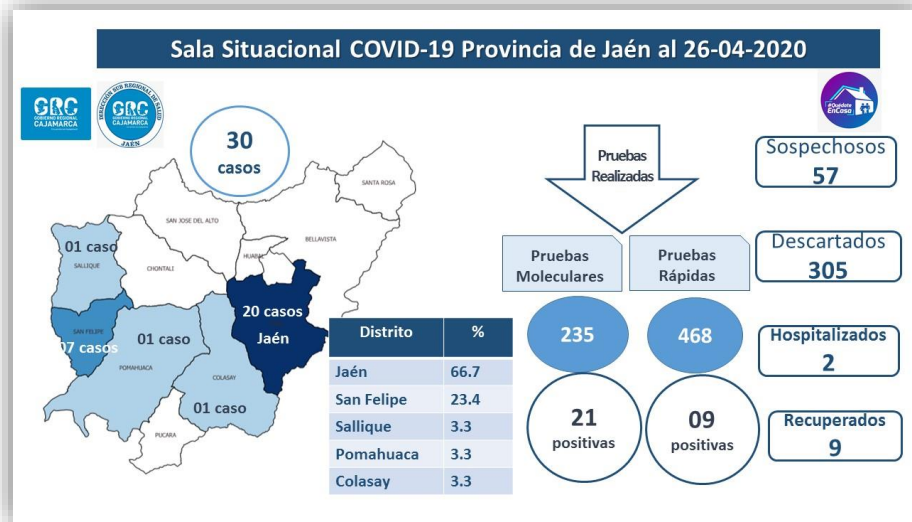

SALA SITUACIONAL - MAPA DE CALOR Y UBICACIÓN DE CASOS EN LA CIUDAD DE JAÉN POR COVID-19 - ABRIL 2020.

Mapa de Calor: Distribución de casos COVID-19 Ciudad de Jaén 2020

Ubicación de Casos COVID-19, en la ciudad de Jaén 2020