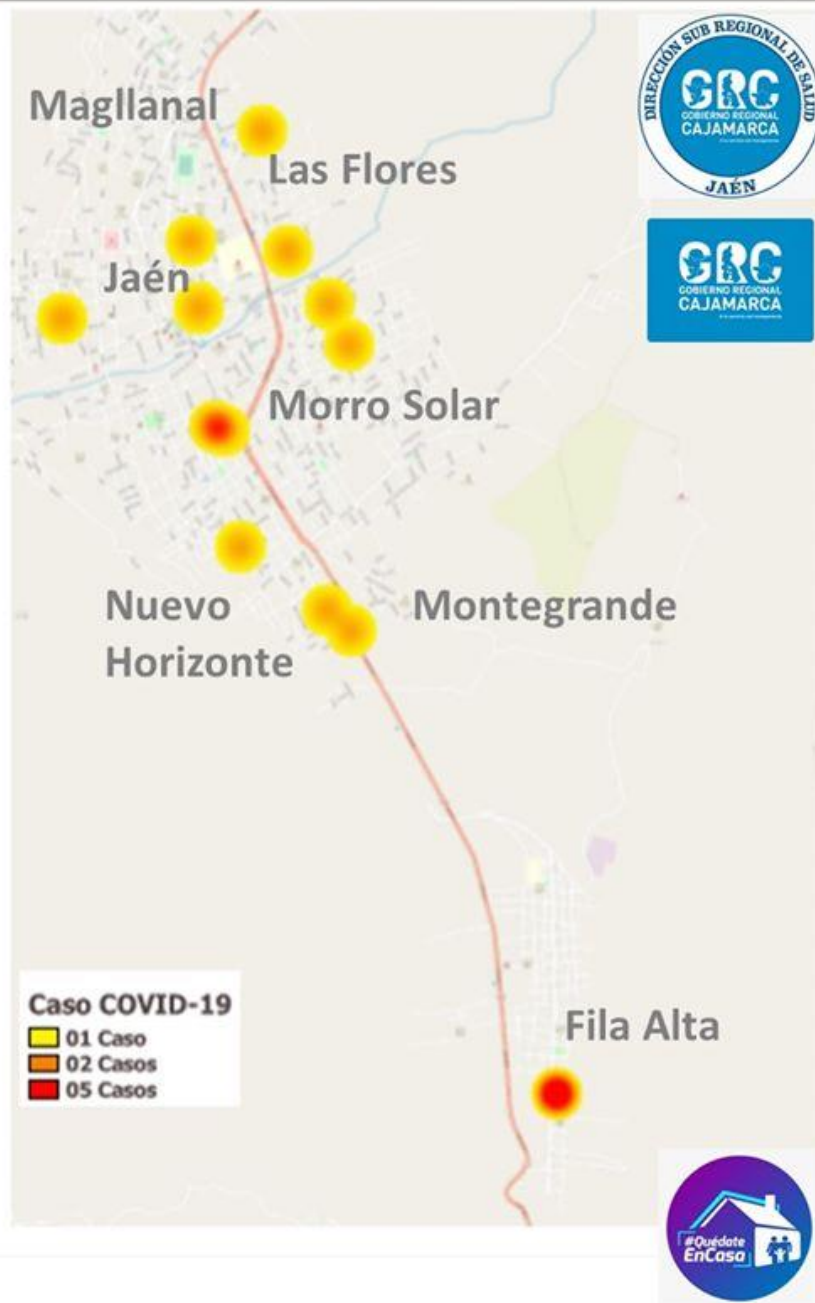

SALA SITUACIONAL - MAPA DE CALOR Y UBICACIÓN DE CASOS EN LA CIUDAD DE JAÉN POR COVID-19 - ABRIL 2020.

Mapa de Calor: Distribución de casos COVID-19 Ciudad de Jaén 2020

Ubicación de Casos COVID-19, en la ciudad de Jaén 2020