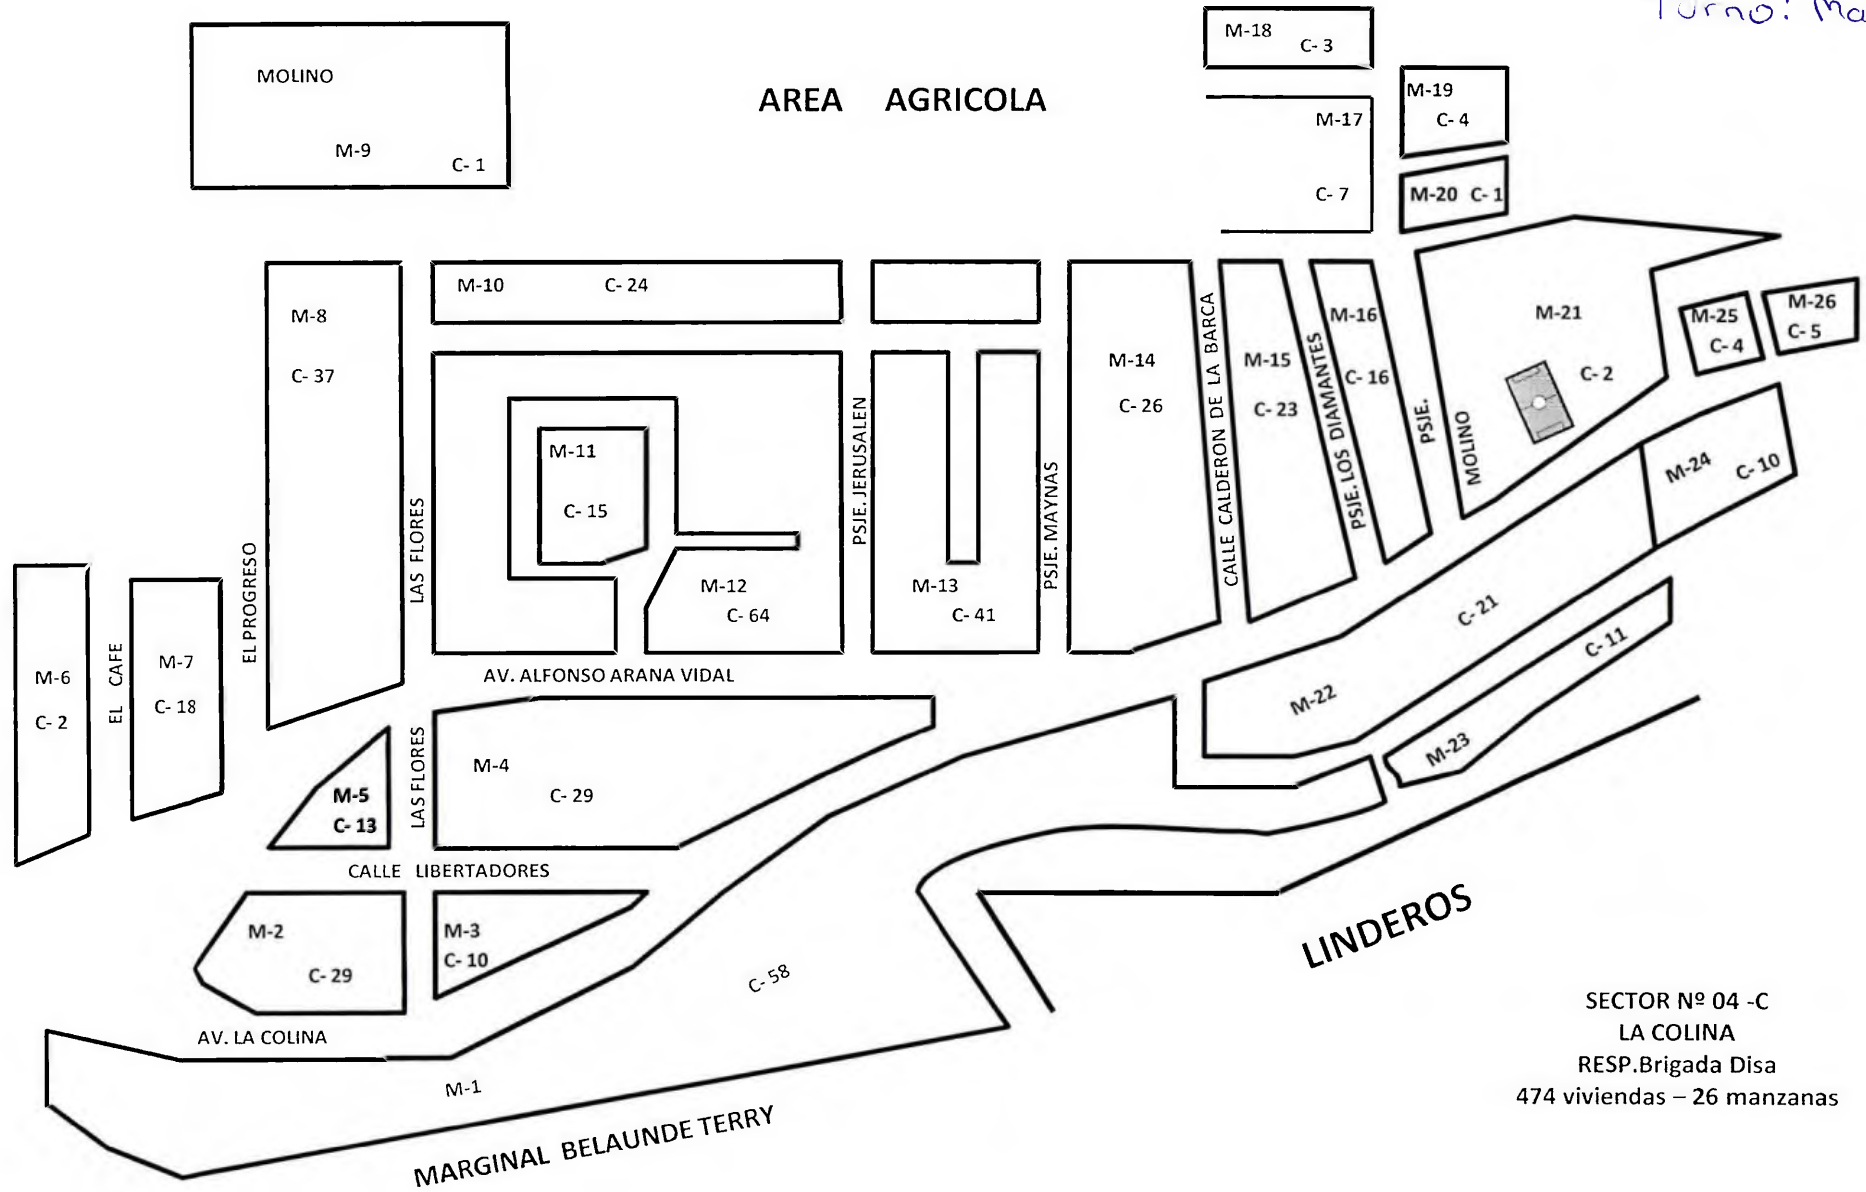

9/04/15

2da vuelta

TURNO: Mañana.

SECTOR Nº 04 -D
LINDEROS
Resp :Brigada Disa
370 viviendas – 39 manzanas

9/04/15
2da vuelta
Turno: Mañana

SECTOR Nº 04 -C
LA COLINA
RESP. Brigada Dís
474 viviendas – 26 manzanas

SECTOR Nº 04 -B
 LOS SAUCES
 RESP. Brigada Disa
 602 viviendas- 55
 manzanas

9/04/15
 2da vuelta
 Turno: Tardo