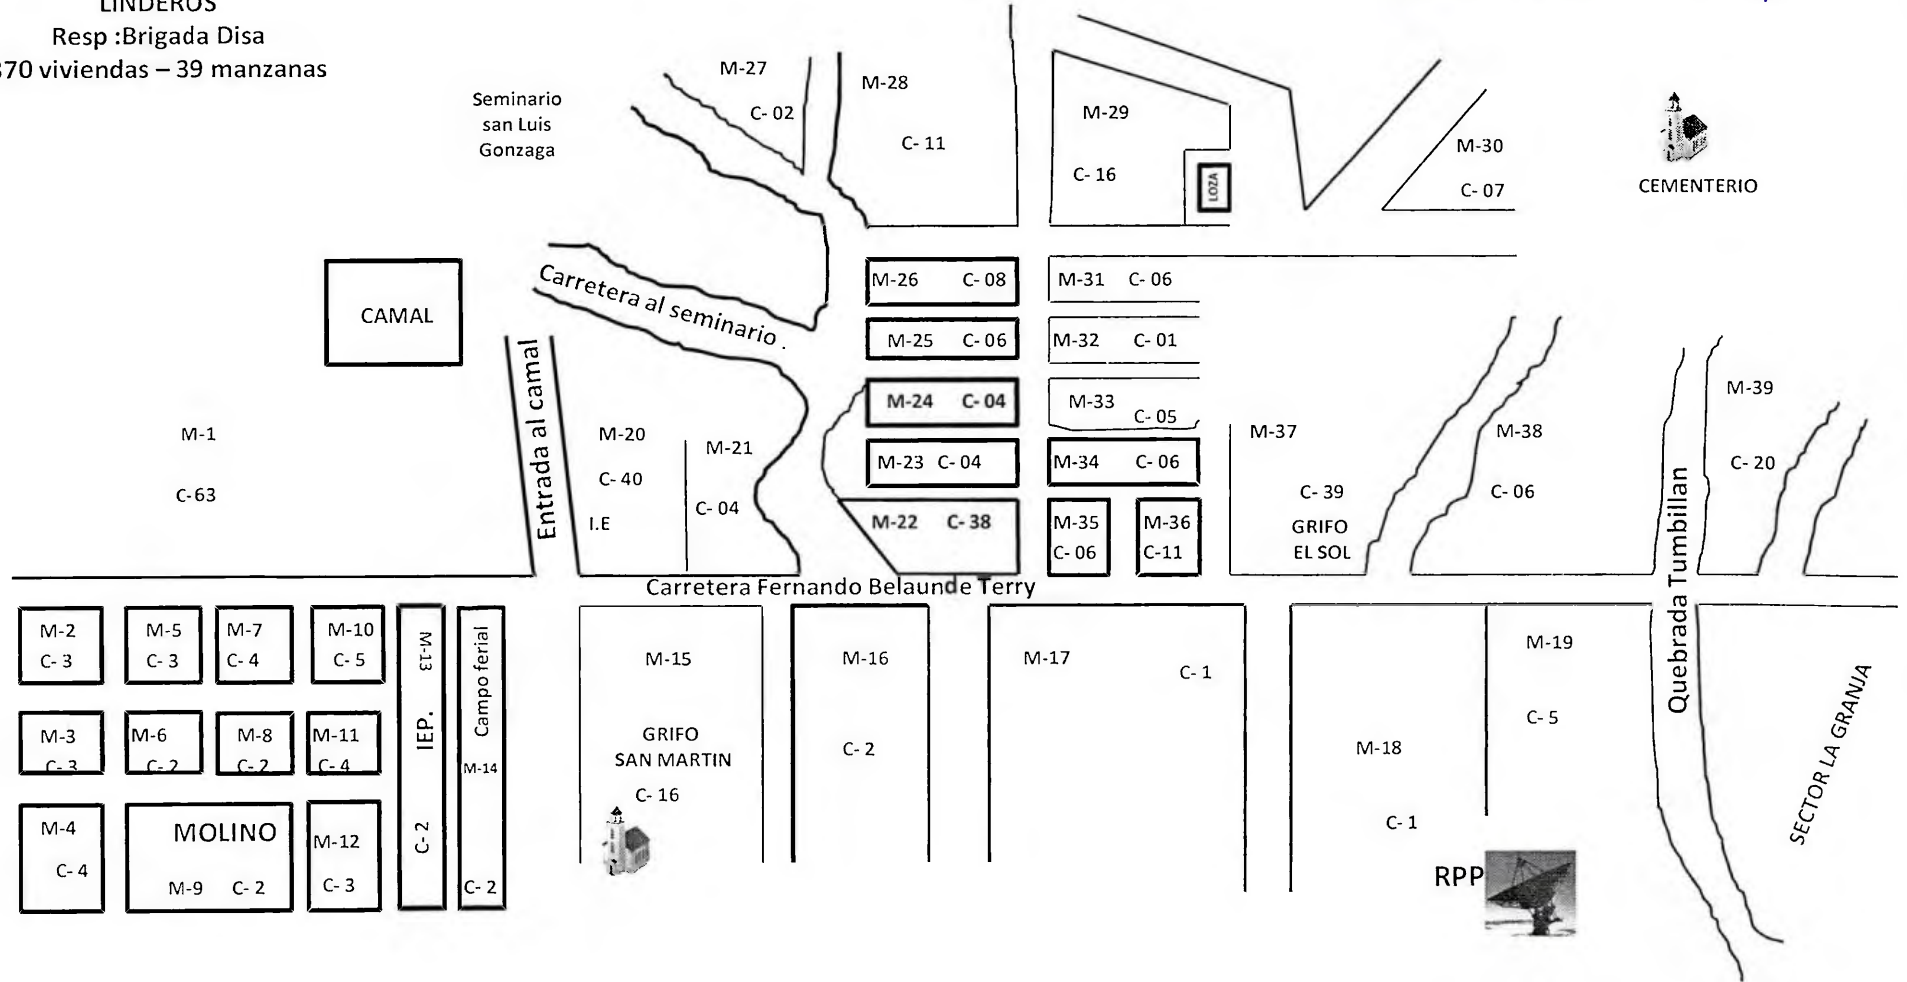

9/04/15

2da vuelta

TURNO: Mañana.

SECTOR Nº 04 -D
LINDEROS
Resp :Brigada Disa
370 viviendas – 39 manzanas

9/04/15
2da vuelta
Turno: Mañana

SECTOR Nº 04 -C
LA COLINA
RESP. Brigada Dís
474 viviendas – 26 manzanas

SECTOR Nº 04 -B
 LOS SAUCES
 RESP. Brigada Disa
 602 viviendas- 55
 manzanas

9/04/15
 2da vuelta
 Turno: Tardo